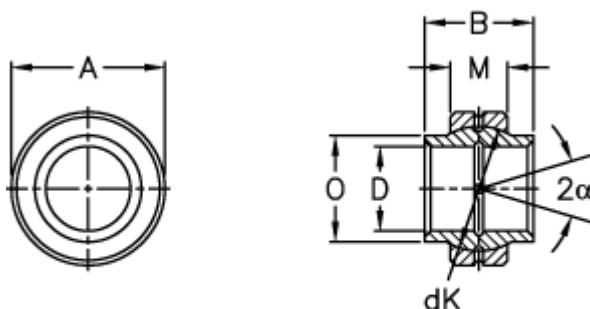

Varenummer: 03504032
Beskrivelse: Fluro Ledleje GE 32LO

Mål

Str. 12 den smørerille

A	= 52 0 -0,013	Statisk belastning C0 (kN) = 335
B	= 32	Vægt = 210
D	= 32 0 +0,025	
dK	= 44	
Dynamisk belastning C (kN)	= 67	
Kipvinkel	= 4	
M	= 18	
O	= 38	